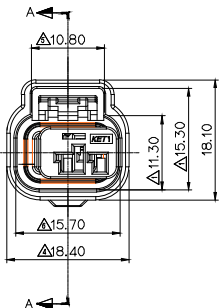

주 기

1. 가능상 유해한 BURR 및 WELDLINE들이 없을 것.
2. 적용 TERMINAL : Δ ST731368, 1369-3
   적용 WIRE SEAL : Δ MG685390/5391/5392/5393
   적용 DUMMY SEAL : MG685394
3. 상대 CONNECTOR : MG655641
4. 재품내 함유된 6대 유해물질 (납,수은,카드뮴,6가크롬, PBBs,PPDEs)은 EU ELV 지침 및 RoHS 법규에서 지정한 최대 허용 농도를 초과해서는 안된다.
5. Δ 5. $\varnothing$ 치수는 Q 구간 측정 할 것.

APPROVED

2018-12-07

ISSUE MARK

NO.	PART NO.	PART NAME	MATERIAL	FINISH
①	MG675650	N060 WP 2F HOUSING	PBT	BLACK
②	MG675651	N060 WP 2F SIDE HOLDER	PBT	NATURAL
③	R602457	N060 WP 2F INNER SEAL	SILICONE	RED

MATERIAL	SEE TABLE	KET KOREA ELECTRIC TERMINAL CO., LTD.
FINISH	SEE TABLE	
WIRE RANGE		CLASS 060
INSULATION		TYPE WP
SCALE	2/1	PART NO. MG645638
PART NAME	N060 WP 2F ASSY