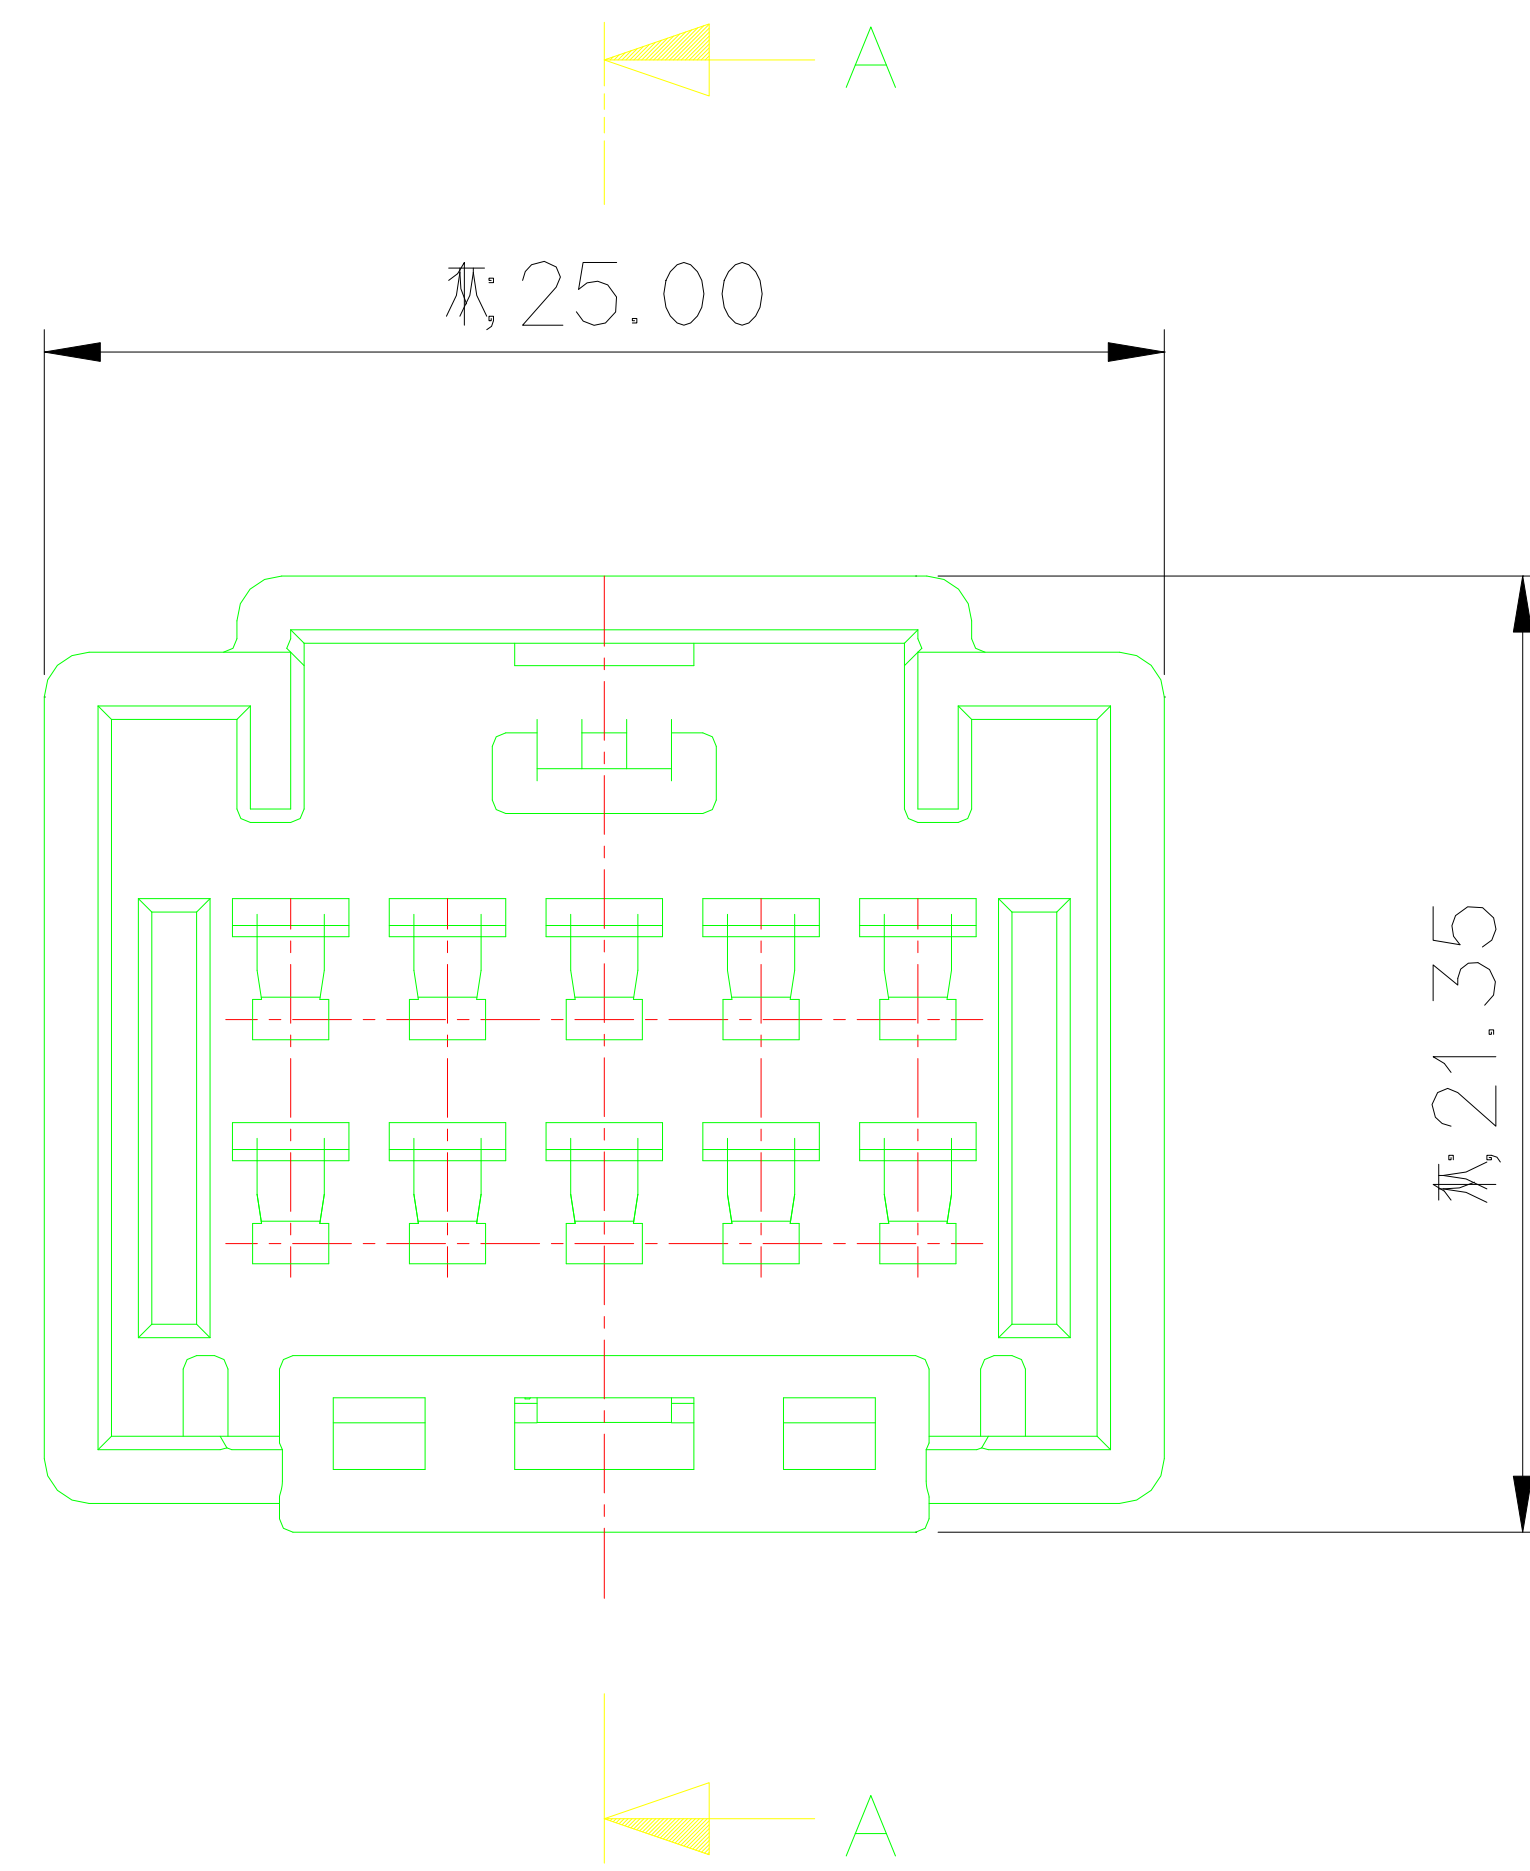

ISO VIEW

GENERAL TOLERANCE (HOUSING)							USED ON
10MAX	50MAX	100MAX	250MAX	250VR	ANGLE	ECCENT	
±0.2	±0.3	±0.55	±0.95	±1.4	±30'	0.1	

NO.	PART NAME	PART NO.	MATERIAL	COLOR	QTY.
1	060 10M HOUSING	MG675173	PBT	NATURAL	1
2	060 10M SPACER	MG675174-41	PBT	LIGHT GRAY	1

주 기

- 적용 TERMINAL : ST741270-3, 1271-3, 1272-3
- 적용 CONNECTOR : MG655175
- 적용 CLIP : MG631267, 631268, 631471, 631929, 632019, 632970
- 제품내 함유된 6대 유해물질 (납,수은,카드뮴,6가크롬, PBBs, PBDEs)은 EU ELV 지침 및 RoHS 법규에서 지정한 최대 허용 농도를 초과해서는 안된다.