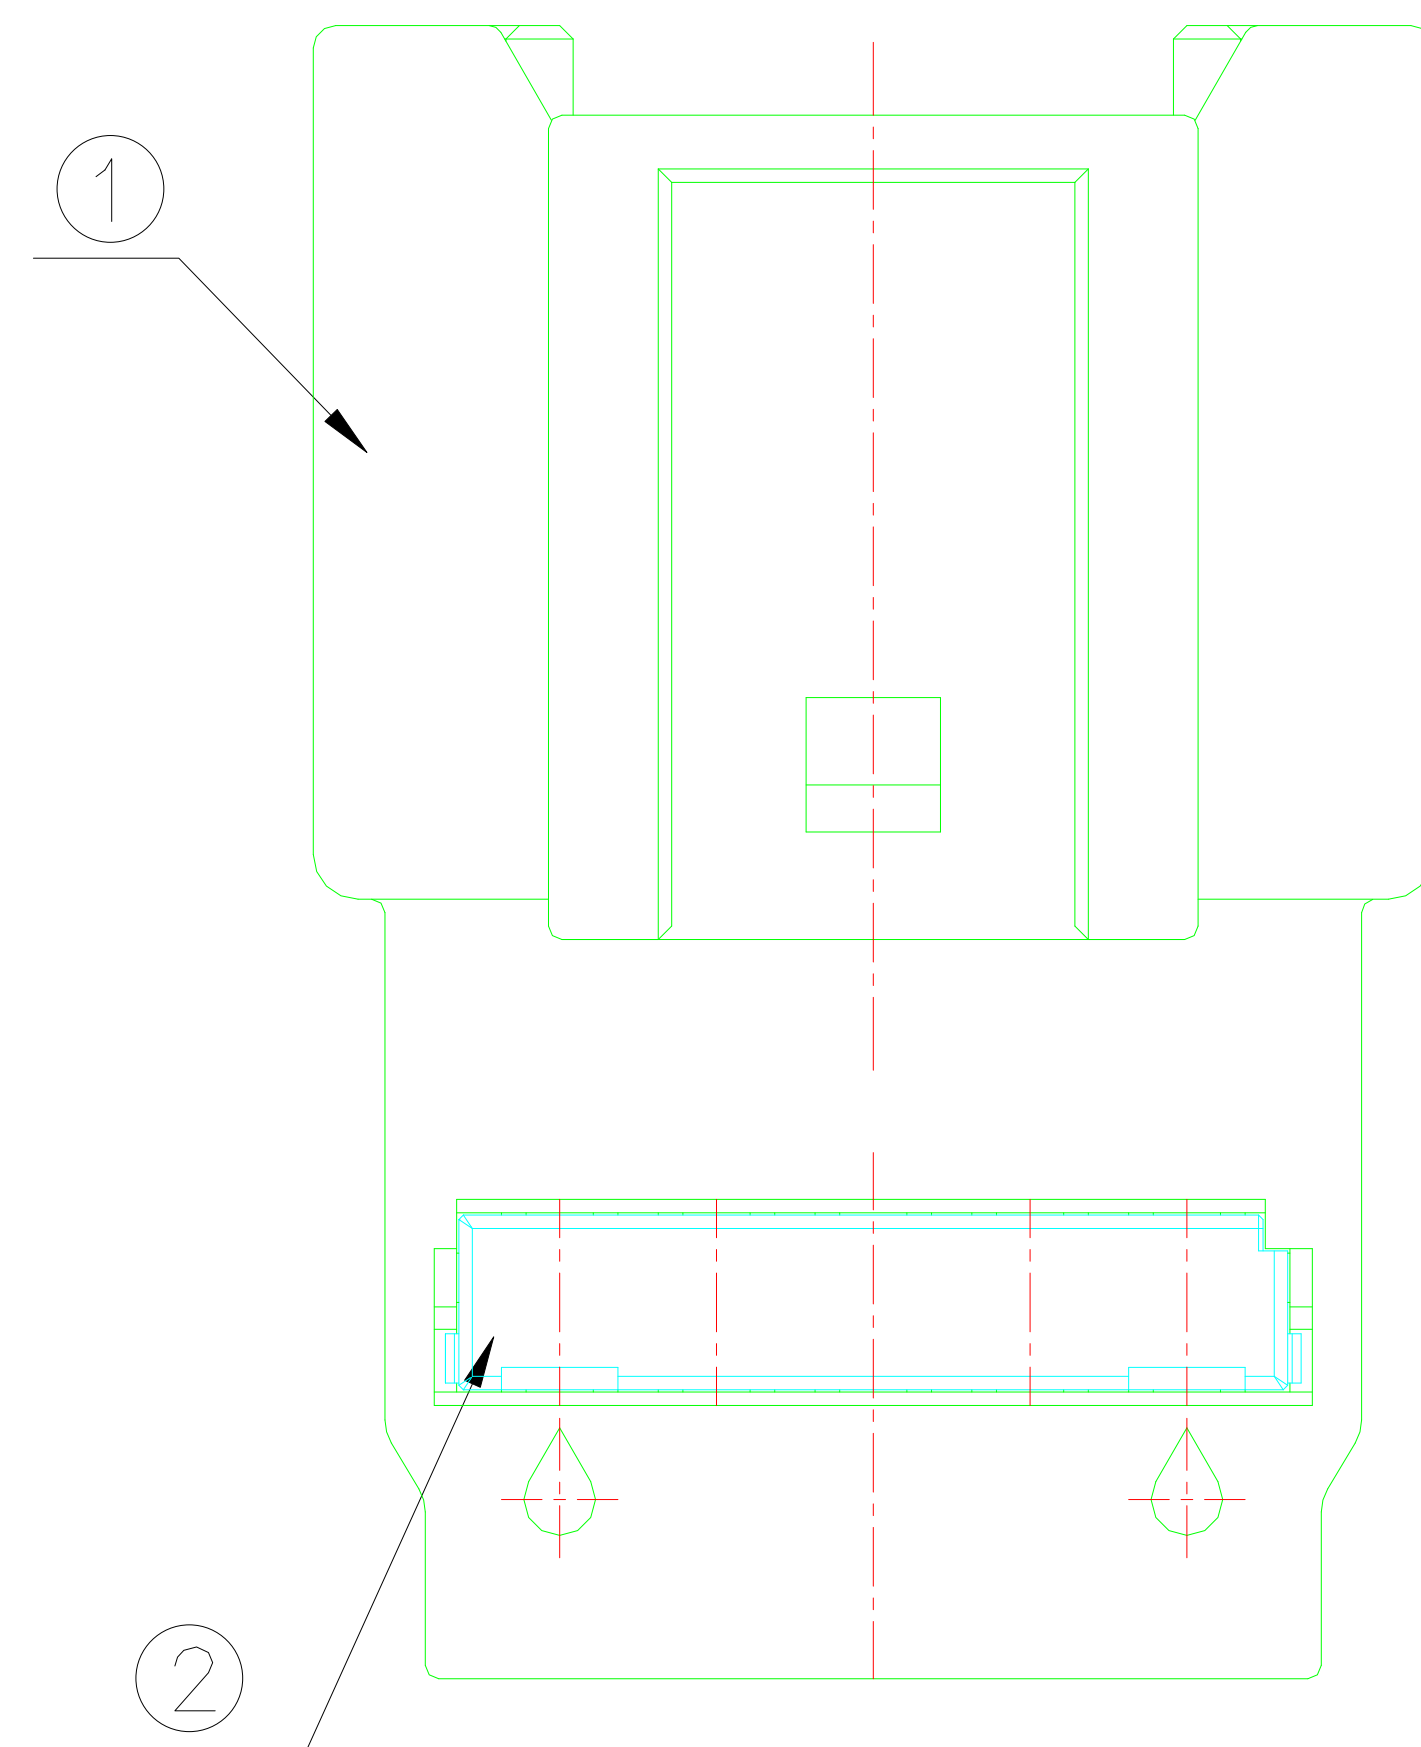

ISO VIEW

GENERAL TOLERANCE (HOUSING)							USED ON
10MAX	50MAX	100MAX	250MAX	250VR	ANGLE	ECCENT	
±0.2	±0.3	±0.55	±0.95	±1.4	±30'	0.1	

NO.	PART NAME	PART NO.	MATERIAL	COLOR	QTY.
1	060 10M HOUSING	MG675173	PBT	NATURAL	1
2	060 10M SPACER	MG675174-41	PBT	LIGHT GRAY	1

주 기

- 적용 TERMINAL : ST741270-3, 1271-3, 1272-3
- 적용 CONNECTOR : MG655175
- 적용 CLIP : MG631267, 631268, 631471, 631929, 632019, 632970
- 제품내 함유된 6대 유해물질 (납,수은,카드뮴,6가크롬, PBBs, PBDEs)은 EU ELV 지침 및 RoHS 법규에서 지정한 최대 허용 농도를 초과해서는 안된다.